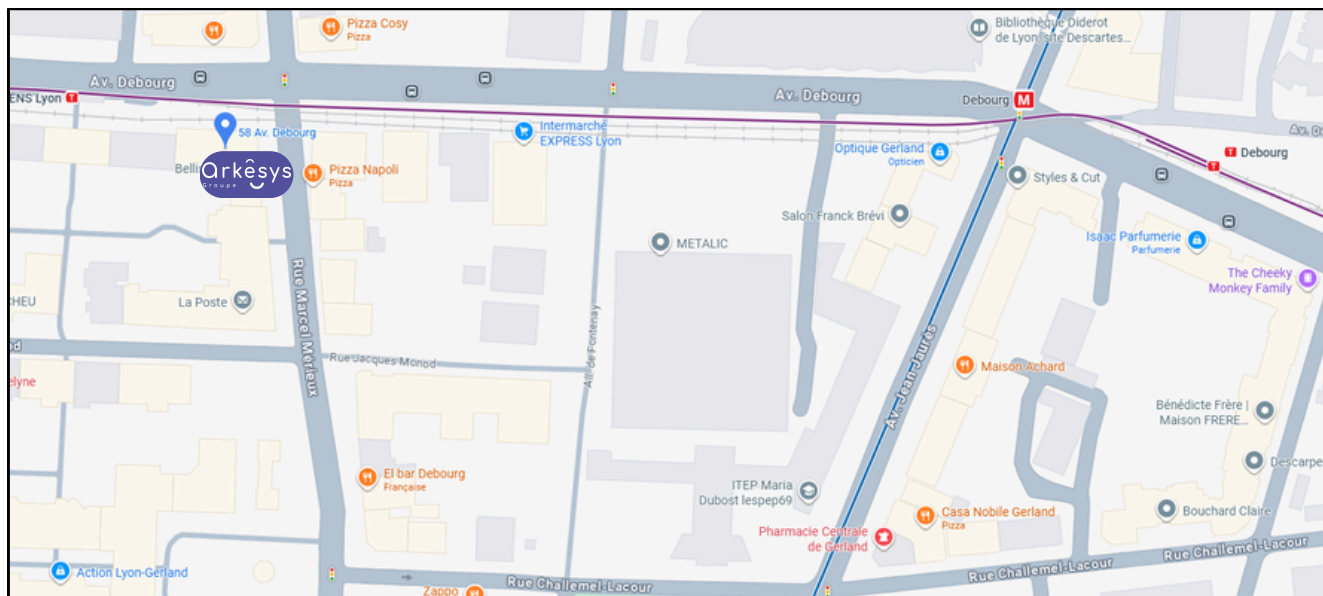

Plan d'accès - Centre de Lyon

58 avenue Debourg - Immeuble "Le Challenge" - Étage 1 - 69007 Lyon

Tel. : 04 28 95 15 82 - Mail : info@arkesys.fr

ACCÈS EN TRANSPORT EN COMMUN

De Part-Dieu (25 minutes) :

Prendre le **Métro B** en direction de *Saint-Genis-Laval*. Descendre à l'arrêt *Debourg* (4 arrêts intermédiaires)
Prendre la ligne de **tram T1**, en direction de *IUT Feyssine (Villeurbanne)*. Descendre à *ENS Lyon* (1er arrêt).

De Perrache (15 minutes) :

Prendre la ligne de **tram T1** en direction de *Debourg*. Descendre à l'arrêt *ENS Lyon* (5 arrêts intermédiaires).

De Bellecour (20 minutes) :

Prendre le **Métro A** en direction de *Perrache*. Descendre à l'arrêt *Perrache* (1 arrêt intermédiaire)
Prendre la ligne de **tram T1** en direction de *Debourg*. Descendre à l'arrêt *ENS Lyon* (5 arrêts intermédiaires).

***Dans le cadre de nos engagements et de notre Politique RSE, le Groupe ARKESYS vous encourage à utiliser les transports doux pour rejoindre notre centre, spécialement choisi pour son accessibilité en transport en commun.
Merci de contribuer au respect de l'environnement.***

STATIONNEMENT

Parking Métro Debourg (Yespark)

Parking souterrain situé au **6 rue Jacques Monod**.

Parking Debourg Lyon 7 (BePark)

Parking souterrain situé au **26 rue de l'Effort**.

Parking Debourg-Georges Gouy (LPA)

Parking souterrain situé au **16 rue Georges Gouy**.

Parking Debourg - 194 Marcel Mérieux (LPA)

Parking souterrain situé au **194 rue Marcel Mérieux**.

ARKESYS.NET

70 rue Bergson - 42000 Saint-Étienne

04 28 95 15 82 - info@arkesys.fr

ETS secondaire : 58 avenue Debourg - 69007 Lyon - SIRET : 501 033 609 00048