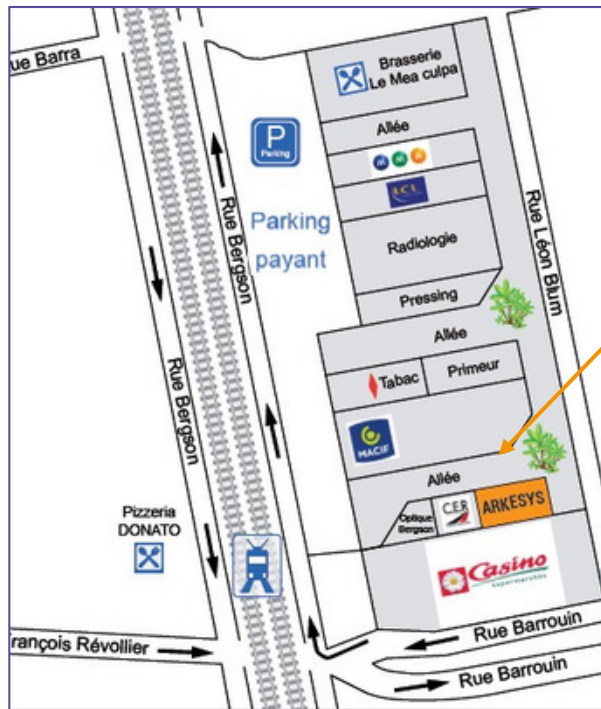

Plan d'accès - Centre de Saint-Etienne

70 rue Bergson - 42000 Saint-Etienne
Tel. : 04 28 95 15 82 - Mail : info@arkesys.fr

1. LYON – SAINT-CHAMOND

- Continuer sur la N488 (direction Clermont-ferrand, Saint-Etienne-centre,Saint-EtienneLa Terrasse, Roanne).
- Rejoindre l'A72/E7 (direction Bouthéon, Clermont-Ferrand, Roanne, la Terrasse).
- Entrer dans Saint-Etienne.
- Prendre la sortie 13 (direction La Talaudière, Stade G.Guichard).
- Tourner à droite sur rue Charles Cholat(environ 1 minute).
- Continuer sur la rue des Acières (3e feu à droite, le zénith est à gauche).
- Continuer sur la rue Barroui, puis sur l'avenue de Verdun.
- Continuer à droite rue Bergson (traverser la voie ferrée, 2e feu à droite).

2. PUY-EN-VELAY – FIRMINY

- Rejoindre la D201 (direction Clermont-Ferrand, Roanne, Saint-Etienne la Terrasse, Saint-Etienne Tardy).
- Sortir et prendre la rue du Père de Thoisy, puis à gauche la rue Emile Deschanel.
- Continuer sur le boulevard du Maréchal Franchet d'Esperey.
- Continuer sur le boulevard du Maréchal de Lattre de Tassigny.
- Continuer sur la rue Charles Floquet, puis sur la rue Palluatde Besset.
- Prendre à gauche le boulevard Alfred de Musset (passer par un rond-point).
- Continuer sur la rue de Montaud, le boulevard Alfred de Musset, puis le boulevard Augustin Thierry.
- Prendre à gauche la rue Marengo puis à droite la rue de la Borie.

3. A72/E70 : CLERMONT-FERRAND ROANNE – MONTBRISON

- Prendre la sortie 11 (dir. La Terrasse,Villars, Saint-Priest-en-Jarez, Saint-Etienne centre).
- Continuer sur 120 m.
- Entrer dans Saint-Etienne. Continuer sur l'avenue de Verdun. Continuer sur la rue Bergson.

ARKESYS.NET

70 rue Bergson – 42000 Saint-Étienne

04 28 95 15 82 - info@arkesys.fr

SAS AU CAPITAL DE 60 000 € - SIRET : 501 033 609 00030