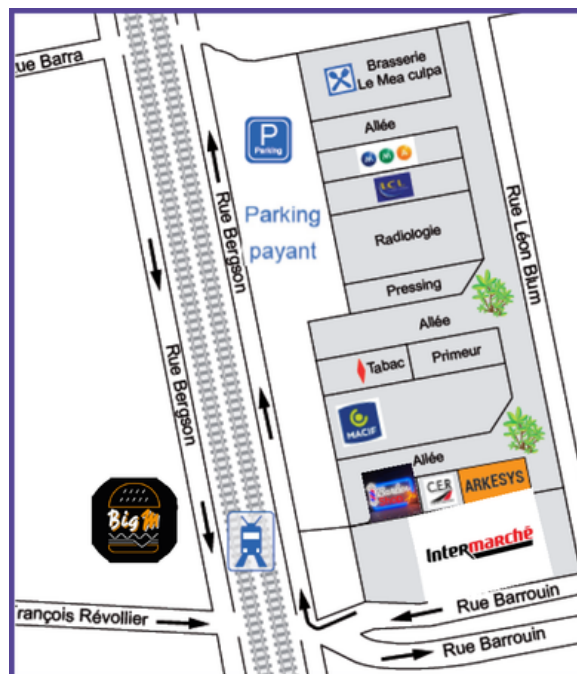

Accès par le tramway : lignes T1 et T2, dir Hôpital Nord - Arrêt Chaléassière.

Stationnement dans la rue payant
Parking payant

ARKESYS.NET

70 rue Bergson - 42000 Saint-Étienne
04 28 95 15 82 - info@arkesys.fr