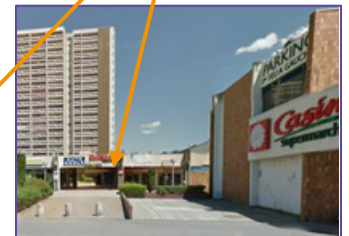

Plan d'accès - Centre de Saint-Etienne

70 rue Bergson - 42000 Saint-Etienne
Tel. : 04 28 95 15 82 - Mail : info@arkesys.fr

1. LYON – SAINT-CHAMOND

- Continuer sur la N488 (direction Clermont-ferrand, Saint-Etienne-centre,Saint-EtienneLa Terrasse, Roanne).
- Rejoindre l'A72/E7 (direction Bouthéon, Clermont-Ferrand, Roanne, la Terrasse).
- Entrer dans Saint-Etienne.
- Prendre la sortie 13 (direction La Talaudière, Stade G.Guichard).
- Tourner à droite sur rue Charles Cholat(environ 1 minute).
- Continuer sur la rue des Acières (3e feu à droite, le zénith est à gauche).
- Continuer sur la rue Barroui, puis sur l'avenue de Verdun.
- Continuer à droite rue Bergson (traverser la voie ferrée, 2e feu à droite).

2. PUY-EN-VELAY – FIRMINY

- Rejoindre la D201 (direction Clermont-Ferrand, Roanne, Saint-Etienne la Terrasse, Saint-Etienne Tardy).
- Sortir et prendre la rue du Père de Thoisy, puis à gauche la rue Emile Deschanel.
- Continuer sur le boulevard du Maréchal Franchet d'Esperey.
- Continuer sur le boulevard du Maréchal de Lattre de Tassigny.
- Continuer sur la rue Charles Floquet, puis sur la rue Palluatde Besset.
- Prendre à gauche le boulevard Alfred de Musset (passer par un rond-point).
- Continuer sur la rue de Montaud, le boulevard Alfred de Musset, puis le boulevard Augustin Thierry.
- Prendre à gauche la rue Marengo puis à droite la rue de la Borie.

3. A72/E70 : CLERMONT-FERRAND ROANNE – MONTBRISON

- Prendre la sortie 11 (dir. La Terrasse,Villars, Saint-Priest-en-Jarez, Saint-Etienne centre).
- Continuer sur 120 m.
- Entrer dans Saint-Etienne. Continuer sur l'avenue de Verdun. Continuer sur la rue Bergson.

ARKESYS.NET

70 rue Bergson – 42000 Saint-Étienne

04 28 95 15 82 - info@arkesys.fr

SAS AU CAPITAL DE 60 000 € - SIRET : 501 033 609 00030